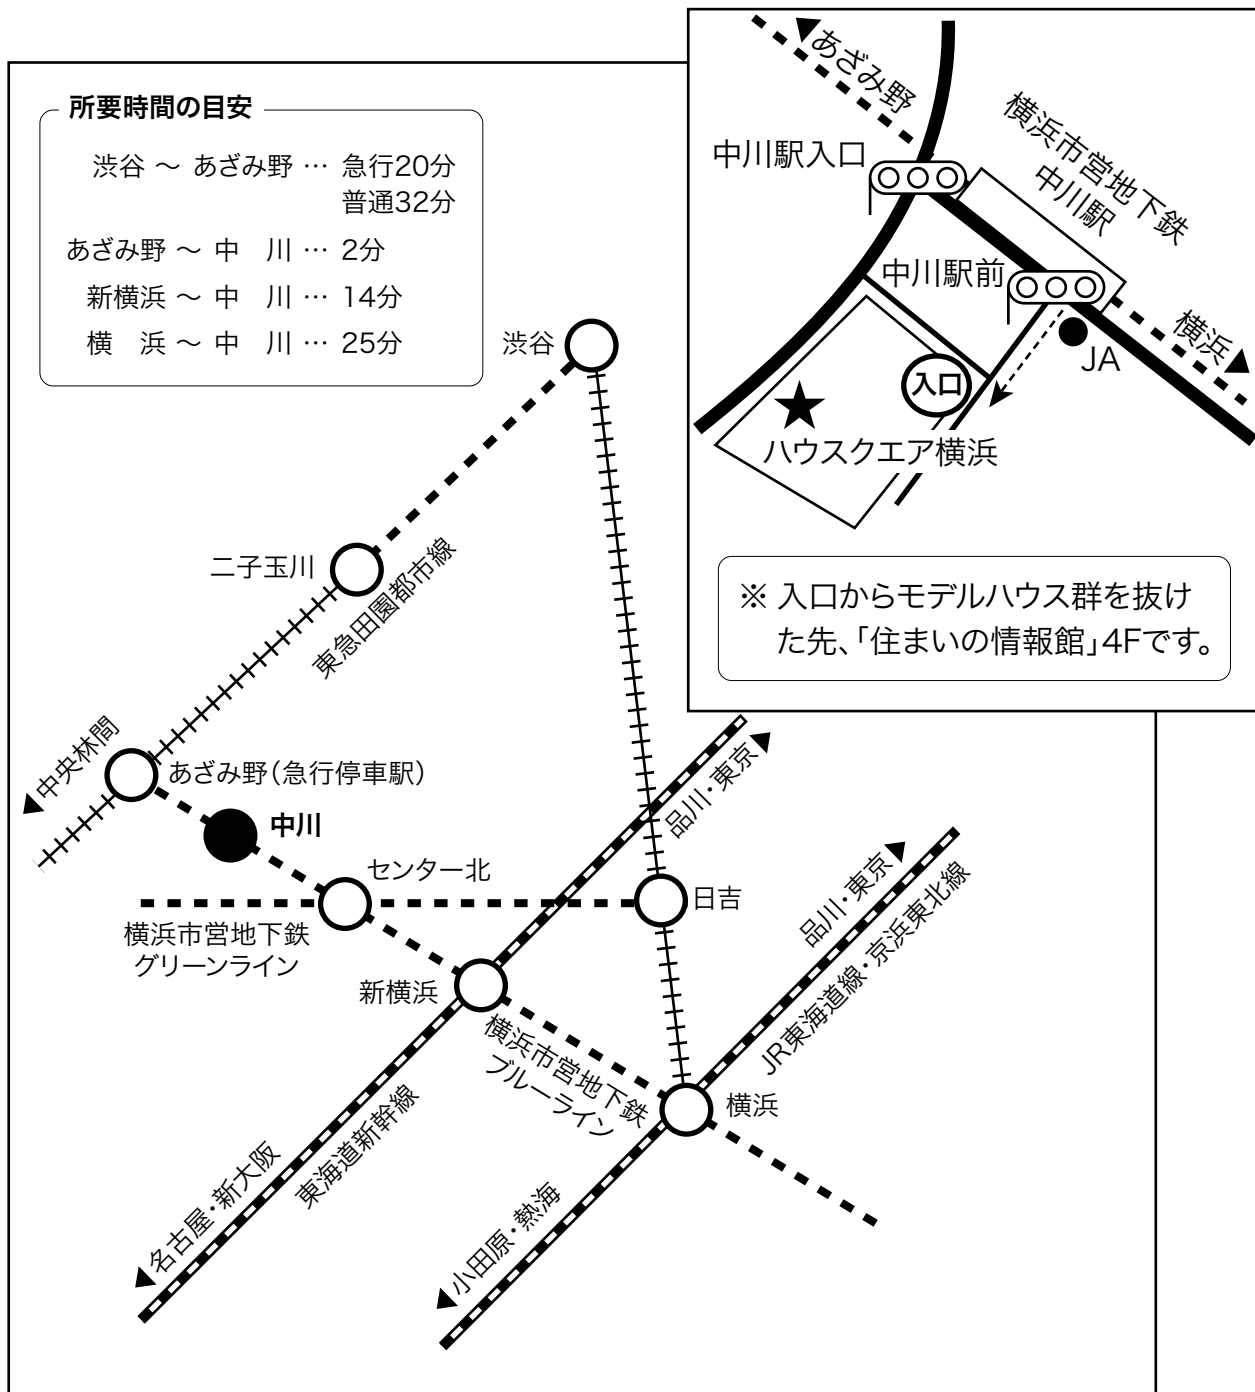

# U'eyes Design Inc. 横浜Studio アクセスマップ

横浜市営地下鉄 中川駅より徒歩5分

〒224-0001

神奈川県横浜市都筑区中川1-4-1

ハウスクエア横浜4F

TEL 045-914-7820